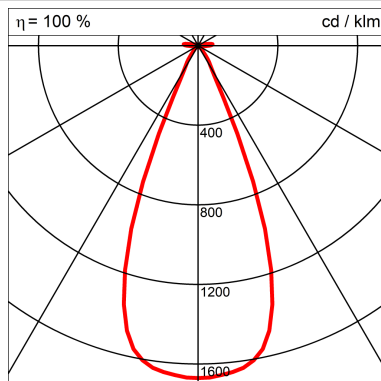

Produktdatenblatt

Leuchtenspezifikation

Artikelnummer	4140.012.27.2 D
Produktname	VIOR Deckenleuchte
Produktgruppe	Deckenleuchte
Montageart	Aufbau
Prüfzeichen	CE

Zubehör

Nummer / Name	---
Variantenbeschreibung	Artikel ohne Zubehör

Abmessungen

Durchmesser/Höhe	130mm/64mm

Leuchtendaten

ZVEI / ILCOS	LED / LED
Systemleistung	12 W
Lichtstrom	750 lm
Leuchtenlichtausbeute	62,5 lm/W
Farbtemperatur	2700 K
Farbwiedergabe	>90
Lebensdauer	50000 h
LiTG Klasse	B71