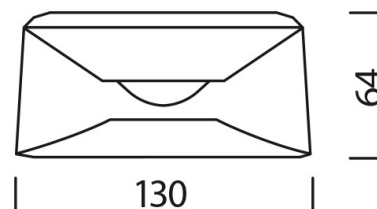

Produktdatenblatt

Leuchtenspezifikation

Artikelnummer	4140.012.27.2 D
Produktname	VIOR Deckenleuchte
Produktgruppe	Deckenleuchte
Montageart	Aufbau
Prüfzeichen	CE

Zubehör

Nummer / Name	---
Variantenbeschreibung	Artikel ohne Zubehör

Abmessungen

Durchmesser/Höhe	130mm/64mm
------------------	------------

Leuchtendaten

ZVEI / ILCOS	LED / LED
Systemleistung	12 W
Lichtstrom	750 lm
Leuchtenlichtausbeute	62,5 lm/W
Farbtemperatur	2700 K
Farbwiedergabe	>90
Lebensdauer	50000 h
LiTG Klasse	B71