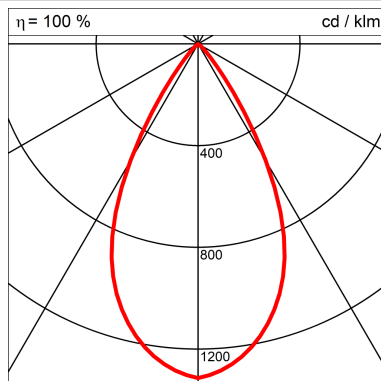

Produktdatenblatt

Leuchtenspezifikation

Artikelnummer	4085.700.27.0 DIG
Produktname	VERTICO Anbaustrahler
Produktgruppe	Deckenleuchten
Montageart	Aufbau
Betriebsgeräte	DALI
Prüfzeichen	CE

Zubehör

Nummer / Name	---
Variantenbeschreibung	Artikel ohne Zubehör

Abmessungen

Durchmesser/Höhe	170mm/163mm
Gewicht	1,06

Leuchtendaten

ZVEI / ILCOS	LED / LED
Systemleistung	14 W
Lichtstrom	1230 lm
Leuchtenlichtausbeute	87,9 lm/W
Farbtemperatur	2700K
Farbwiedergabe	CRI 95
Lebensdauer	100000 h
LiTG Klasse	A70